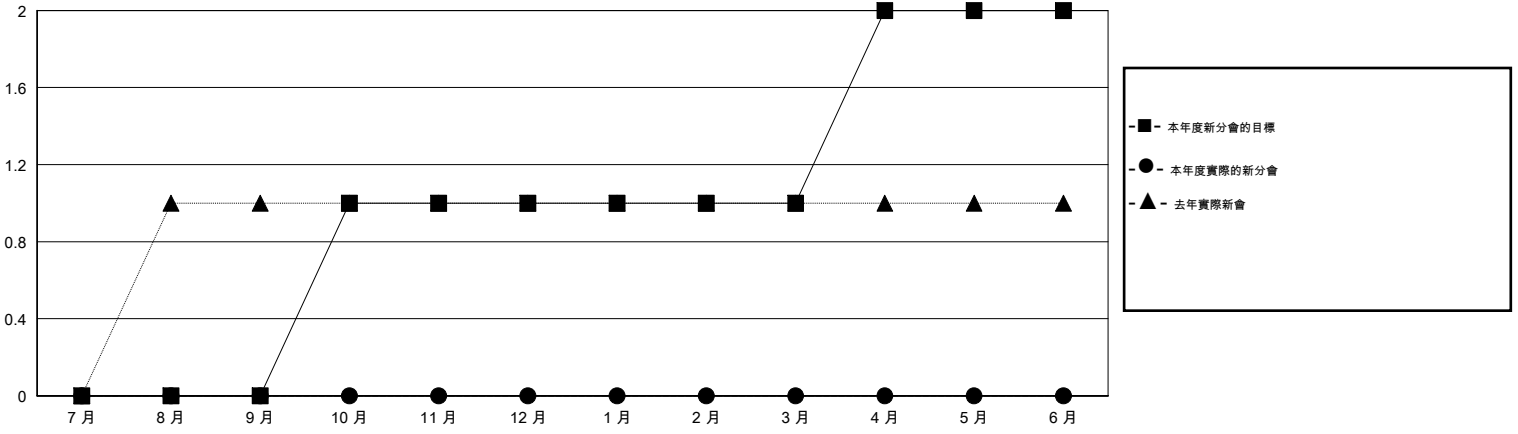

MONTHLY MEMBERSHIP PROGRESS REPORT

District 300D1

Results as of: 10/31/2016

GMT: PEI-JEN CHEN

地點 REP OF CHINA

GMT憲章區 5

分會				
成果 2016-2017				
季	新分會目標	新會	會員流失的分會	淨增/減
7月/8月/9月	0	0	0	0
10月/11月/12月	1	0	0	0
1月/2月/3月	0	0	0	0
4月/5月/6月	1	0	0	0

位會員@每位須繳				
成果 2016-2017				
季	新會員目標	增加的授證/新會員	退會人數	淨增/減
7月/8月/9月	190	258	180	78
10月/11月/12月	105	56	3	53
1月/2月/3月	20	0	0	0
4月/5月/6月	-155	0	0	0

目標與實際新會累積