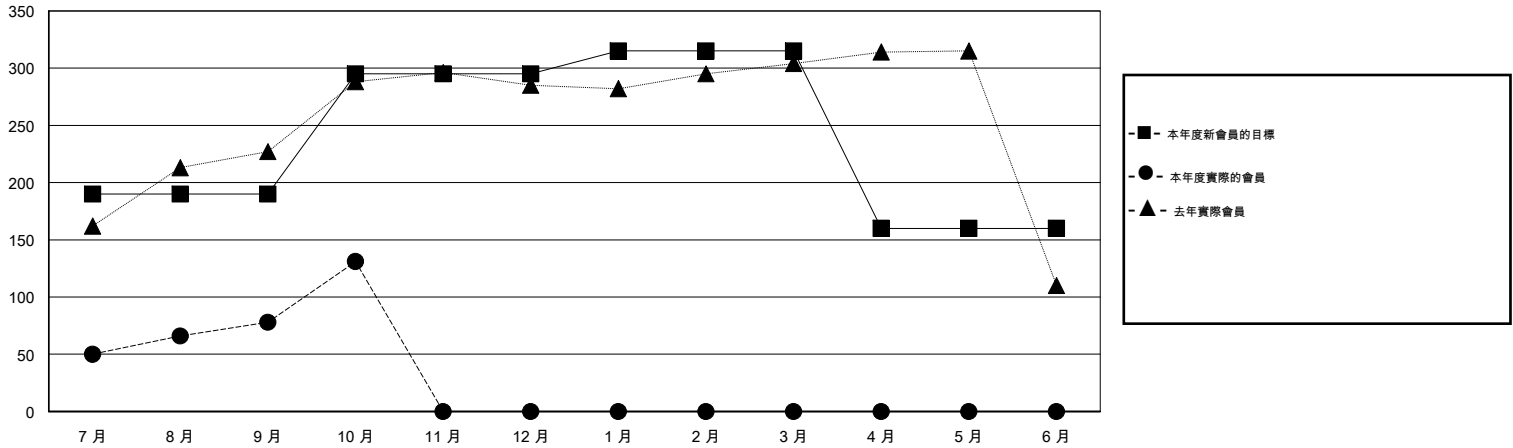

目標和實際會員累積

已取消的分會: 0	74 CLUBS OF 84 增添1位或以上的新會員	性別分佈
放棄的會員		男 2,448 (78.09%)
過世 3		女 687 (21.91%)
分會已取消 0	點擊這裡取得健康評估資料	家庭單位會員 20
其他 180		戶長 10
總計 183		非戶長 10